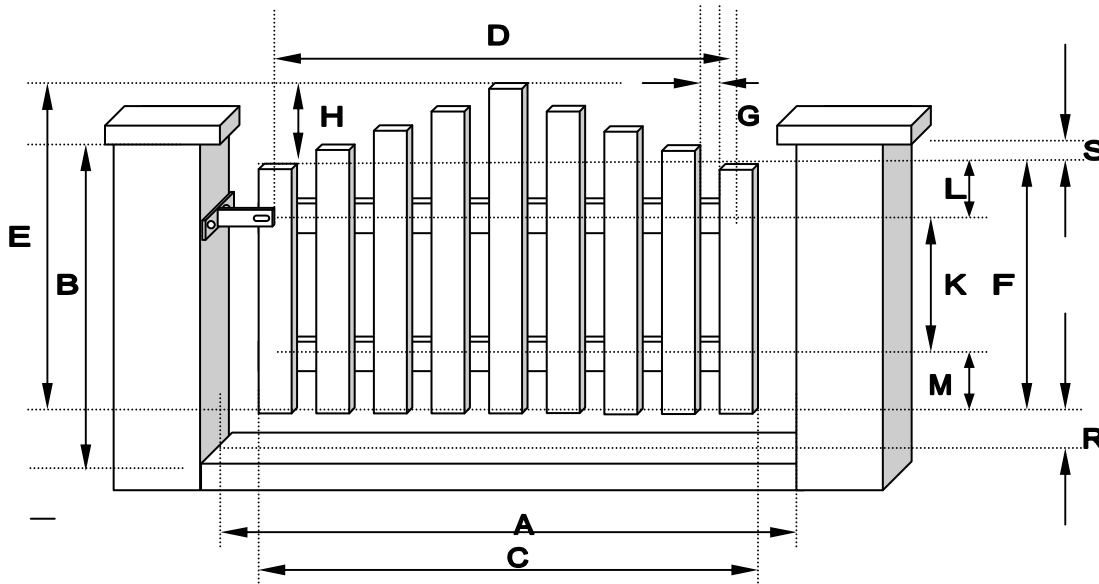

POLJE BROJ: \_\_\_\_\_

Osnovne mjere:		cm
<b>A</b>	<b>Raspon između stupova</b>	
<b>B</b>	<b>Visina stupa (od parapeta do kape)</b>	
<b>C</b>	<b>Širina panela</b>	
<b>D</b>	<b>Raspon rupa nosača panela</b>	
<b>E</b>	<b>Visina panela s povišenjem</b>	
<b>F</b>	<b>Visina ravnog panela</b>	

Detaljne mjere:		cm
<b>G</b>	<b>Razmak letvica ograla</b>	
<b>H</b>	<b>Visina amplitude vala</b>	
<b>L</b>	<b>Pomak gornjeg vodoravnog profila</b>	
<b>M</b>	<b>Pomak donjeg vodoravnog profila</b>	
<b>K</b>	<b>Raspon između vodoravnih profila</b>	
<b>R</b>	<b>Razmak panela od parapeta</b>	
<b>S</b>	<b>Razmak panela od kape stupa</b>	

Nosač panela:

U profil 2mm x 16 mm x 20mm:

Podaci kod postojećih okvira za samogradnju:	Kom:	mm:
Debljina nosivog okvira (zbog dužine vijaka)		
Vijak INOX Torban s ukrasnom maticom		
Vijak INOX Lečasti s maticom unutar ograla		
Ogral letvica boje:		
Ogral čep boje:		