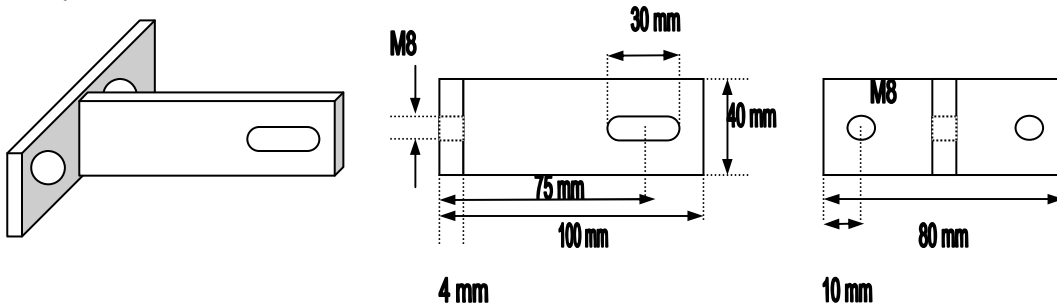

POLJE BROJ: \_\_\_\_\_

Osnovne mjere:		cm
<b>A</b>	<b>Raspon između stupova</b>	
<b>B</b>	<b>Visina stupa (od parapeta do kape)</b>	
<b>C</b>	<b>Širina panela</b>	
<b>D</b>	<b>Raspon rupa nosača panela</b>	
<b>E</b>	<b>Visina panela s povišenjem</b>	
<b>F</b>	<b>Visina ravnog panela</b>	

Detaljne mjere:		cm
<b>G</b>	<b>Razmak letvica ograla</b>	
<b>H</b>	<b>Visina amplitude vala</b>	
<b>L</b>	<b>Pomak gornjeg vodoravnog profila</b>	
<b>M</b>	<b>Pomak donjeg vodoravnog profila</b>	
<b>K</b>	<b>Raspon između vodoravnih profila</b>	
<b>R</b>	<b>Razmak panela od parapeta</b>	
<b>S</b>	<b>Razmak panela od kape stupa</b>	

Nosač panela:

U profil 2mm x 16 mm x 20mm:

Podaci kod postojećih okvira za samogradnju:	Kom:	mm:
Debljina nosivog okvira (zbog dužine vijaka)		
Vijak INOX Torban s ukrasnom maticom		
Vijak INOX Lečasti s maticom unutar ograla		
Ogral letvica boje:		
Ogral čep boje:		