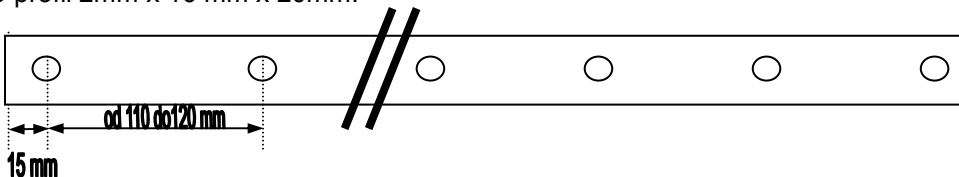

POLJE BROJ: \_\_\_\_\_

Osnovne mjere:		cm
<b>A</b>	<b>Raspon između stupova</b>	
<b>B</b>	<b>Visina stupa (od parapeta do kape)</b>	
<b>C</b>	<b>Širina panela</b>	
<b>D</b>	<b>Raspon rupa nosača panela</b>	
<b>E</b>	<b>Visina panela s povišenjem</b>	
<b>F</b>	<b>Visina ravnog panela</b>	

Detaljne mjere:		cm
<b>G</b>	<b>Razmak letvica ograla</b>	
<b>H</b>	<b>Visina amplitude vala</b>	
<b>L</b>	<b>Pomak gornjeg vodoravnog profila</b>	
<b>M</b>	<b>Pomak donjeg vodoravnog profila</b>	
<b>K</b>	<b>Raspon između vodoravnih profila</b>	
<b>R</b>	<b>Razmak panela od parapeta</b>	
<b>S</b>	<b>Razmak panela od kape stupa</b>	

Nosač panela:

U profil 2mm x 16 mm x 20mm:

Podaci kod postojećih okvira za samogradnju:	Kom:	mm:
Debljina nosivog okvira (zbog dužine vijaka)		
Vijak INOX Torban s ukrasnom maticom		
Vijak INOX Lečasti s maticom unutar ograla		
Ogral letvica boje:		
Ogral čep boje:		